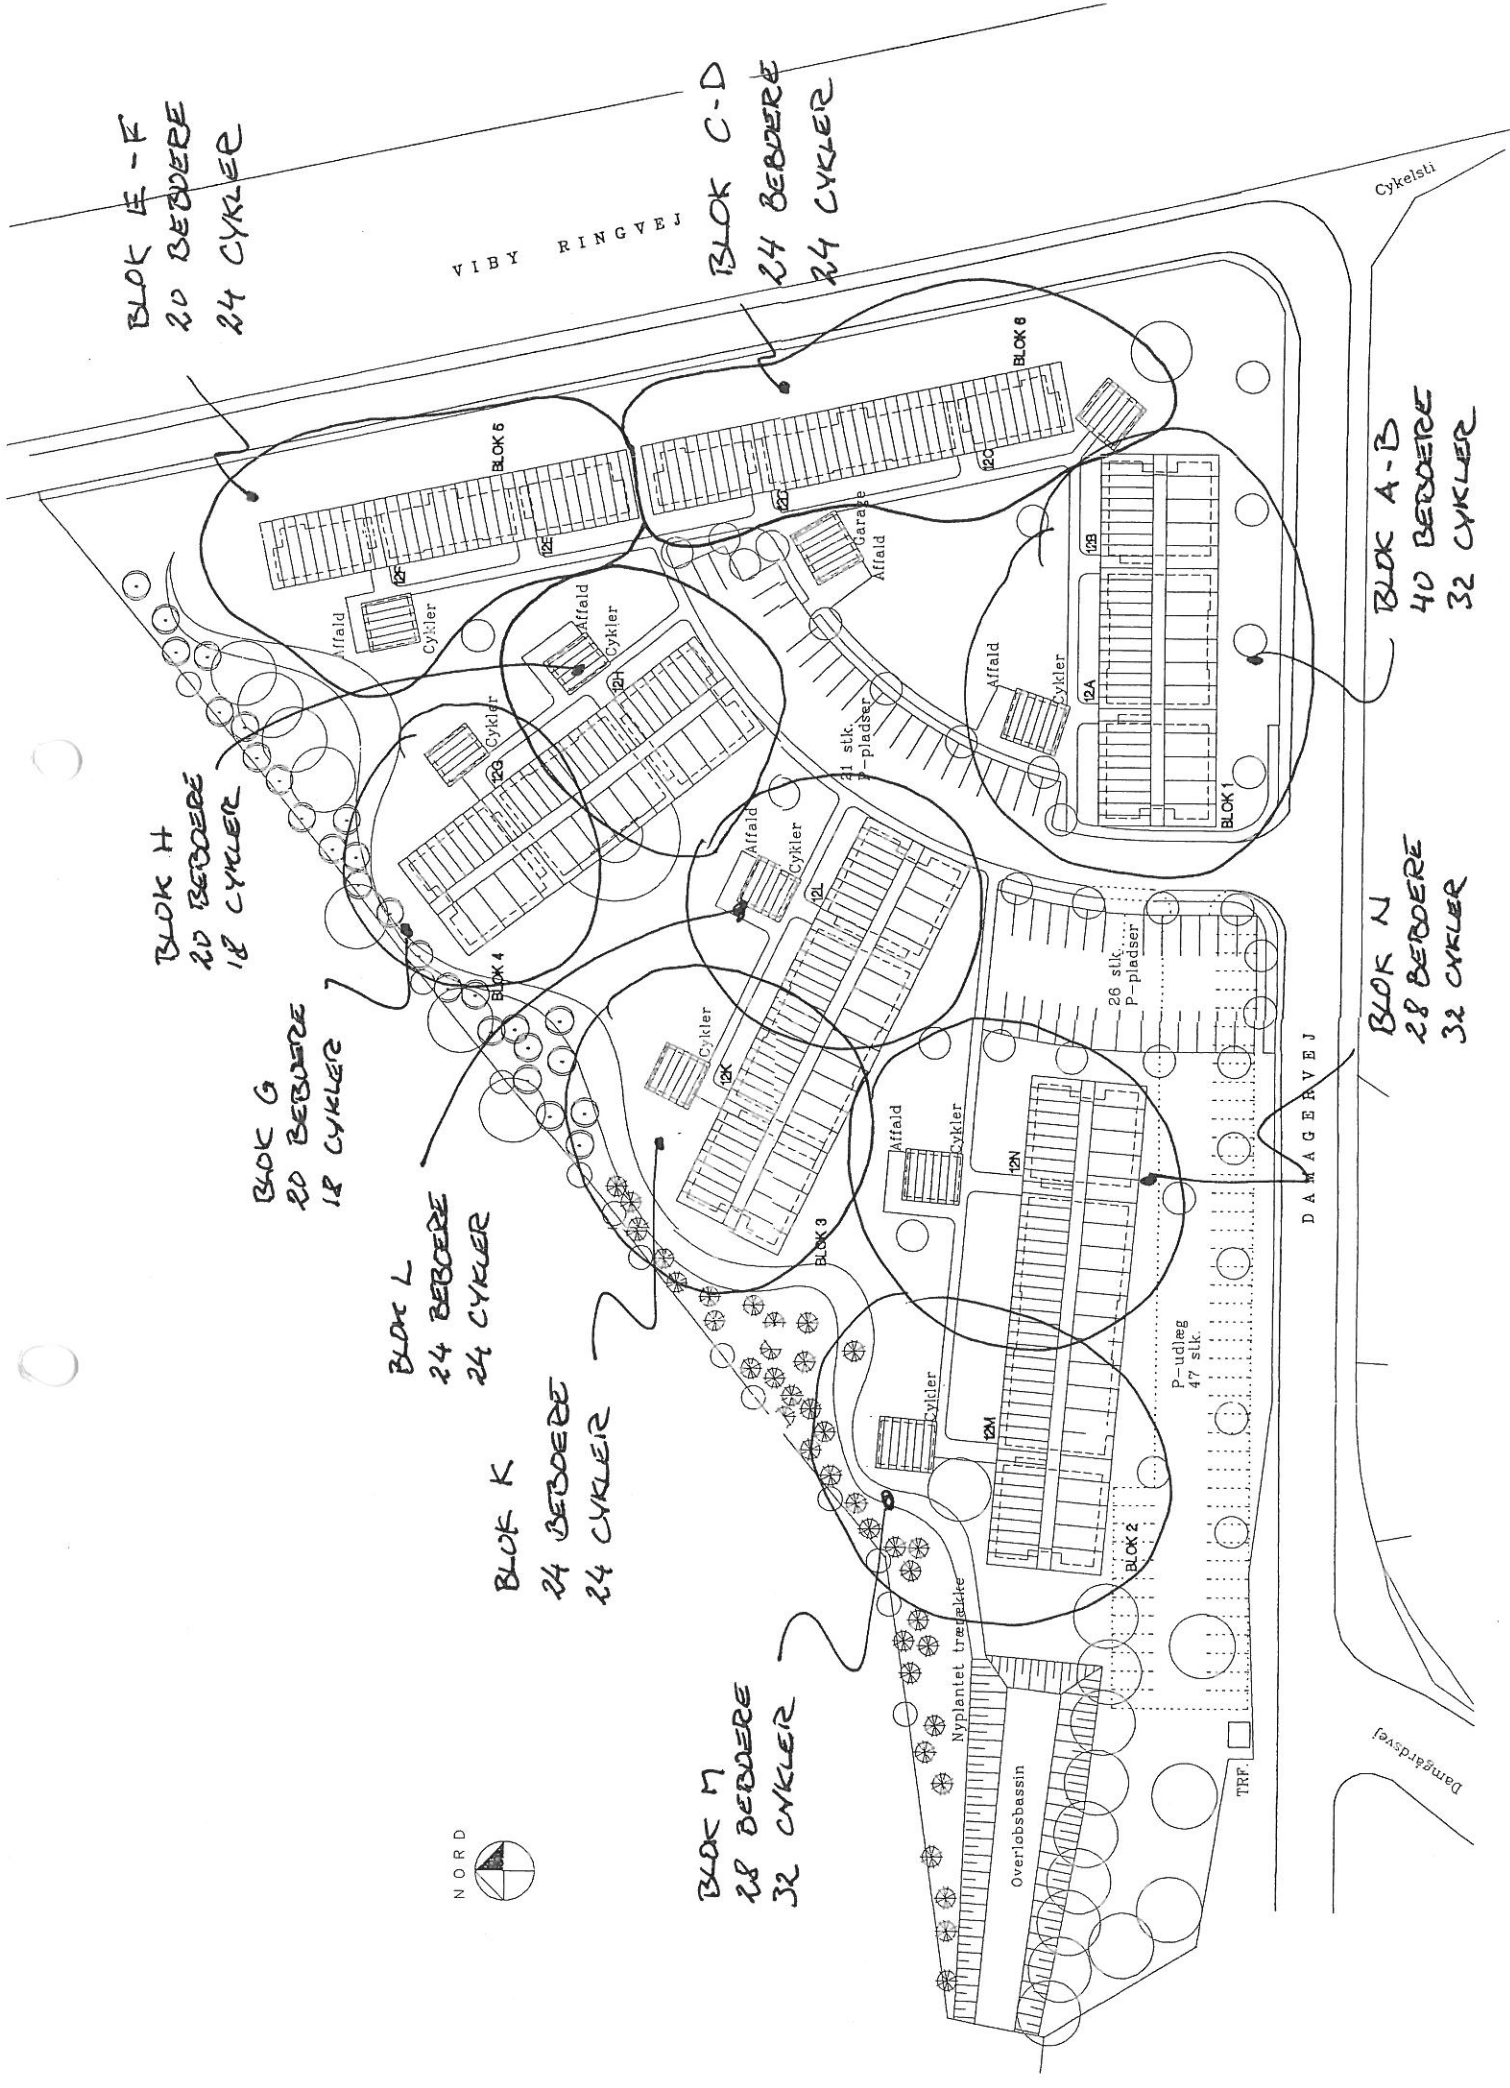

BLOK E-F
20 BEOBERE
24 CYKLER

BLOK C-D
24 BEOBERE
24 CYKLER

VIBY RINGVEJ

Cykelsti

BLOK H
20 BEOBERE
18 CYKLER

BLOK G
20 BEOBERE
18 CYKLER

BLOK L
24 BEOBERE
24 CYKLER

BLOK K
24 BEOBERE
24 CYKLER

BLOK M
28 BEOBERE
32 CYKLER

BLOK A-B
40 BEOBERE
32 CYKLER

BLOK N
28 BEOBERE
32 CYKLER

DAMAGERVEJ

Damsøvej

TRF.

26 stik.
P-pladser

P-udlæg
47 stik.

BLOK 18

BLOK 19

BLOK 20

BLOK 21

BLOK 22

BLOK 23

BLOK 24

BLOK 25

BLOK 74

BLOK 75