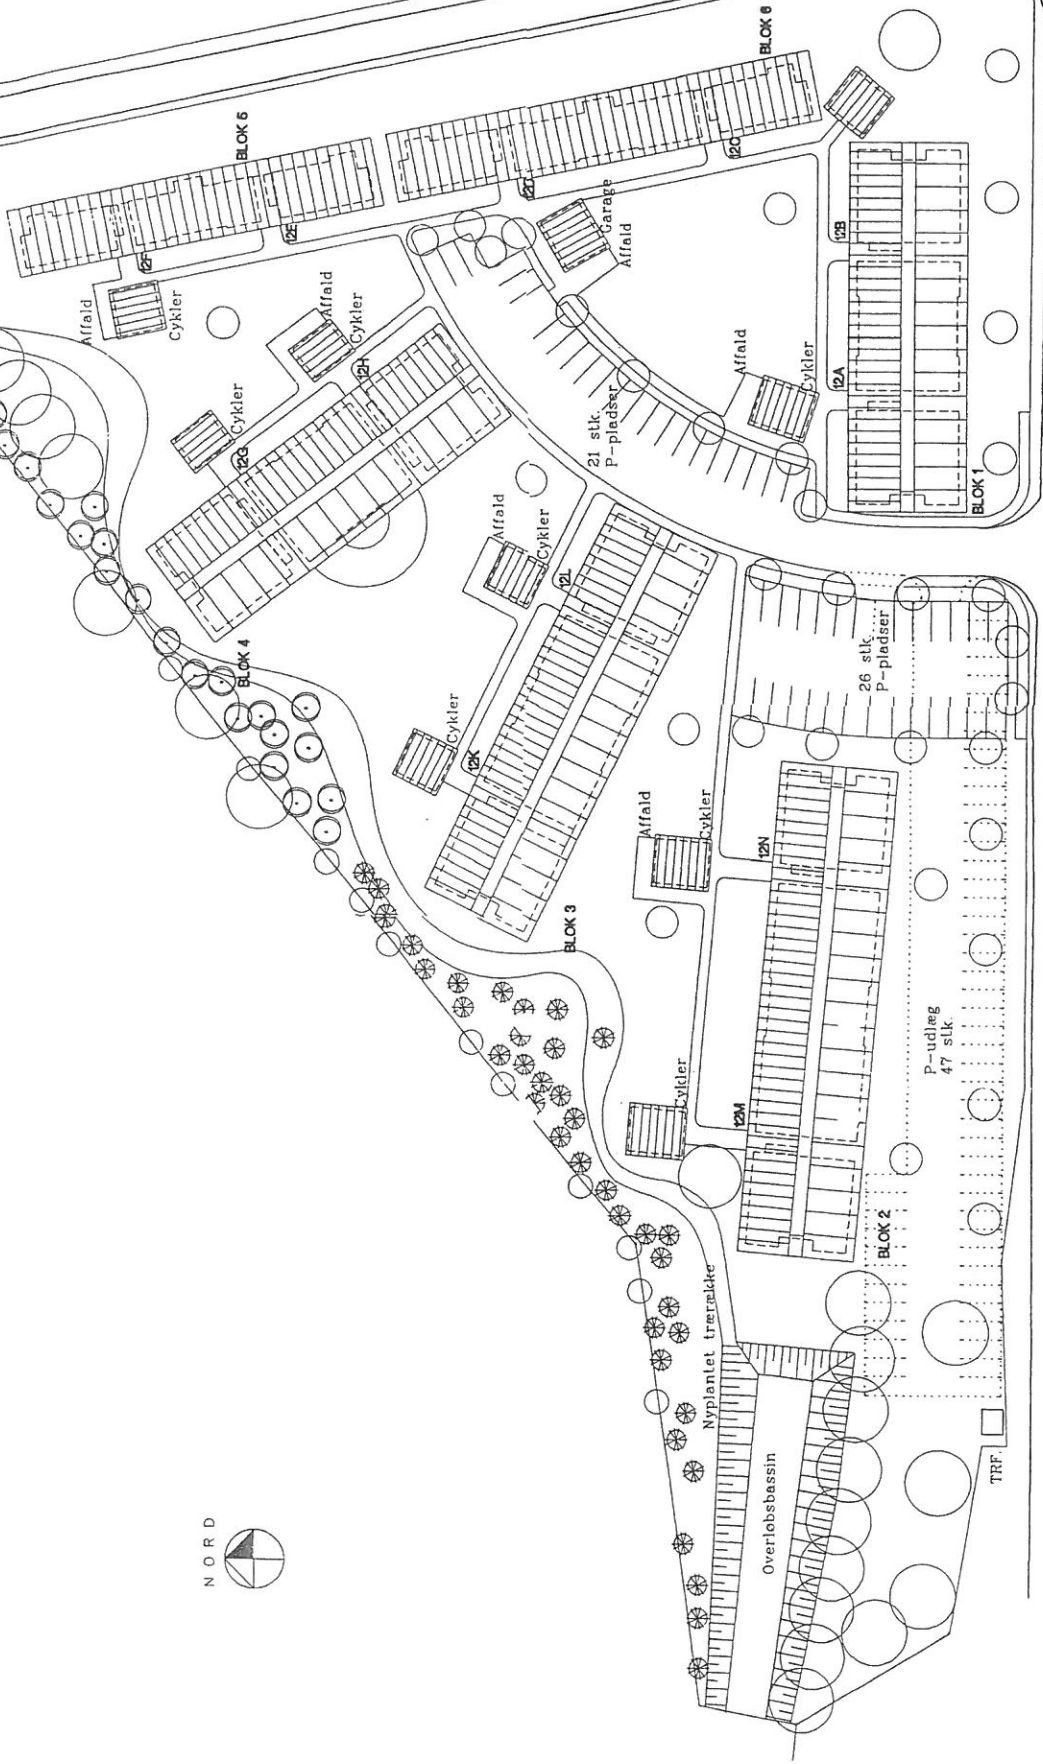

VIBY RINGVEJ

Cykelsti

DAMAGERVEJ

Damgårdsvej

Overlobsbassin

Nypflanlet trætrækte

P-udlag  
47 stk

BLOK 3

BLOK 4

BLOK 2

BLOK 1

BLOK 6

BLOK 5

21 stk  
P-pladser

Garage

Affald