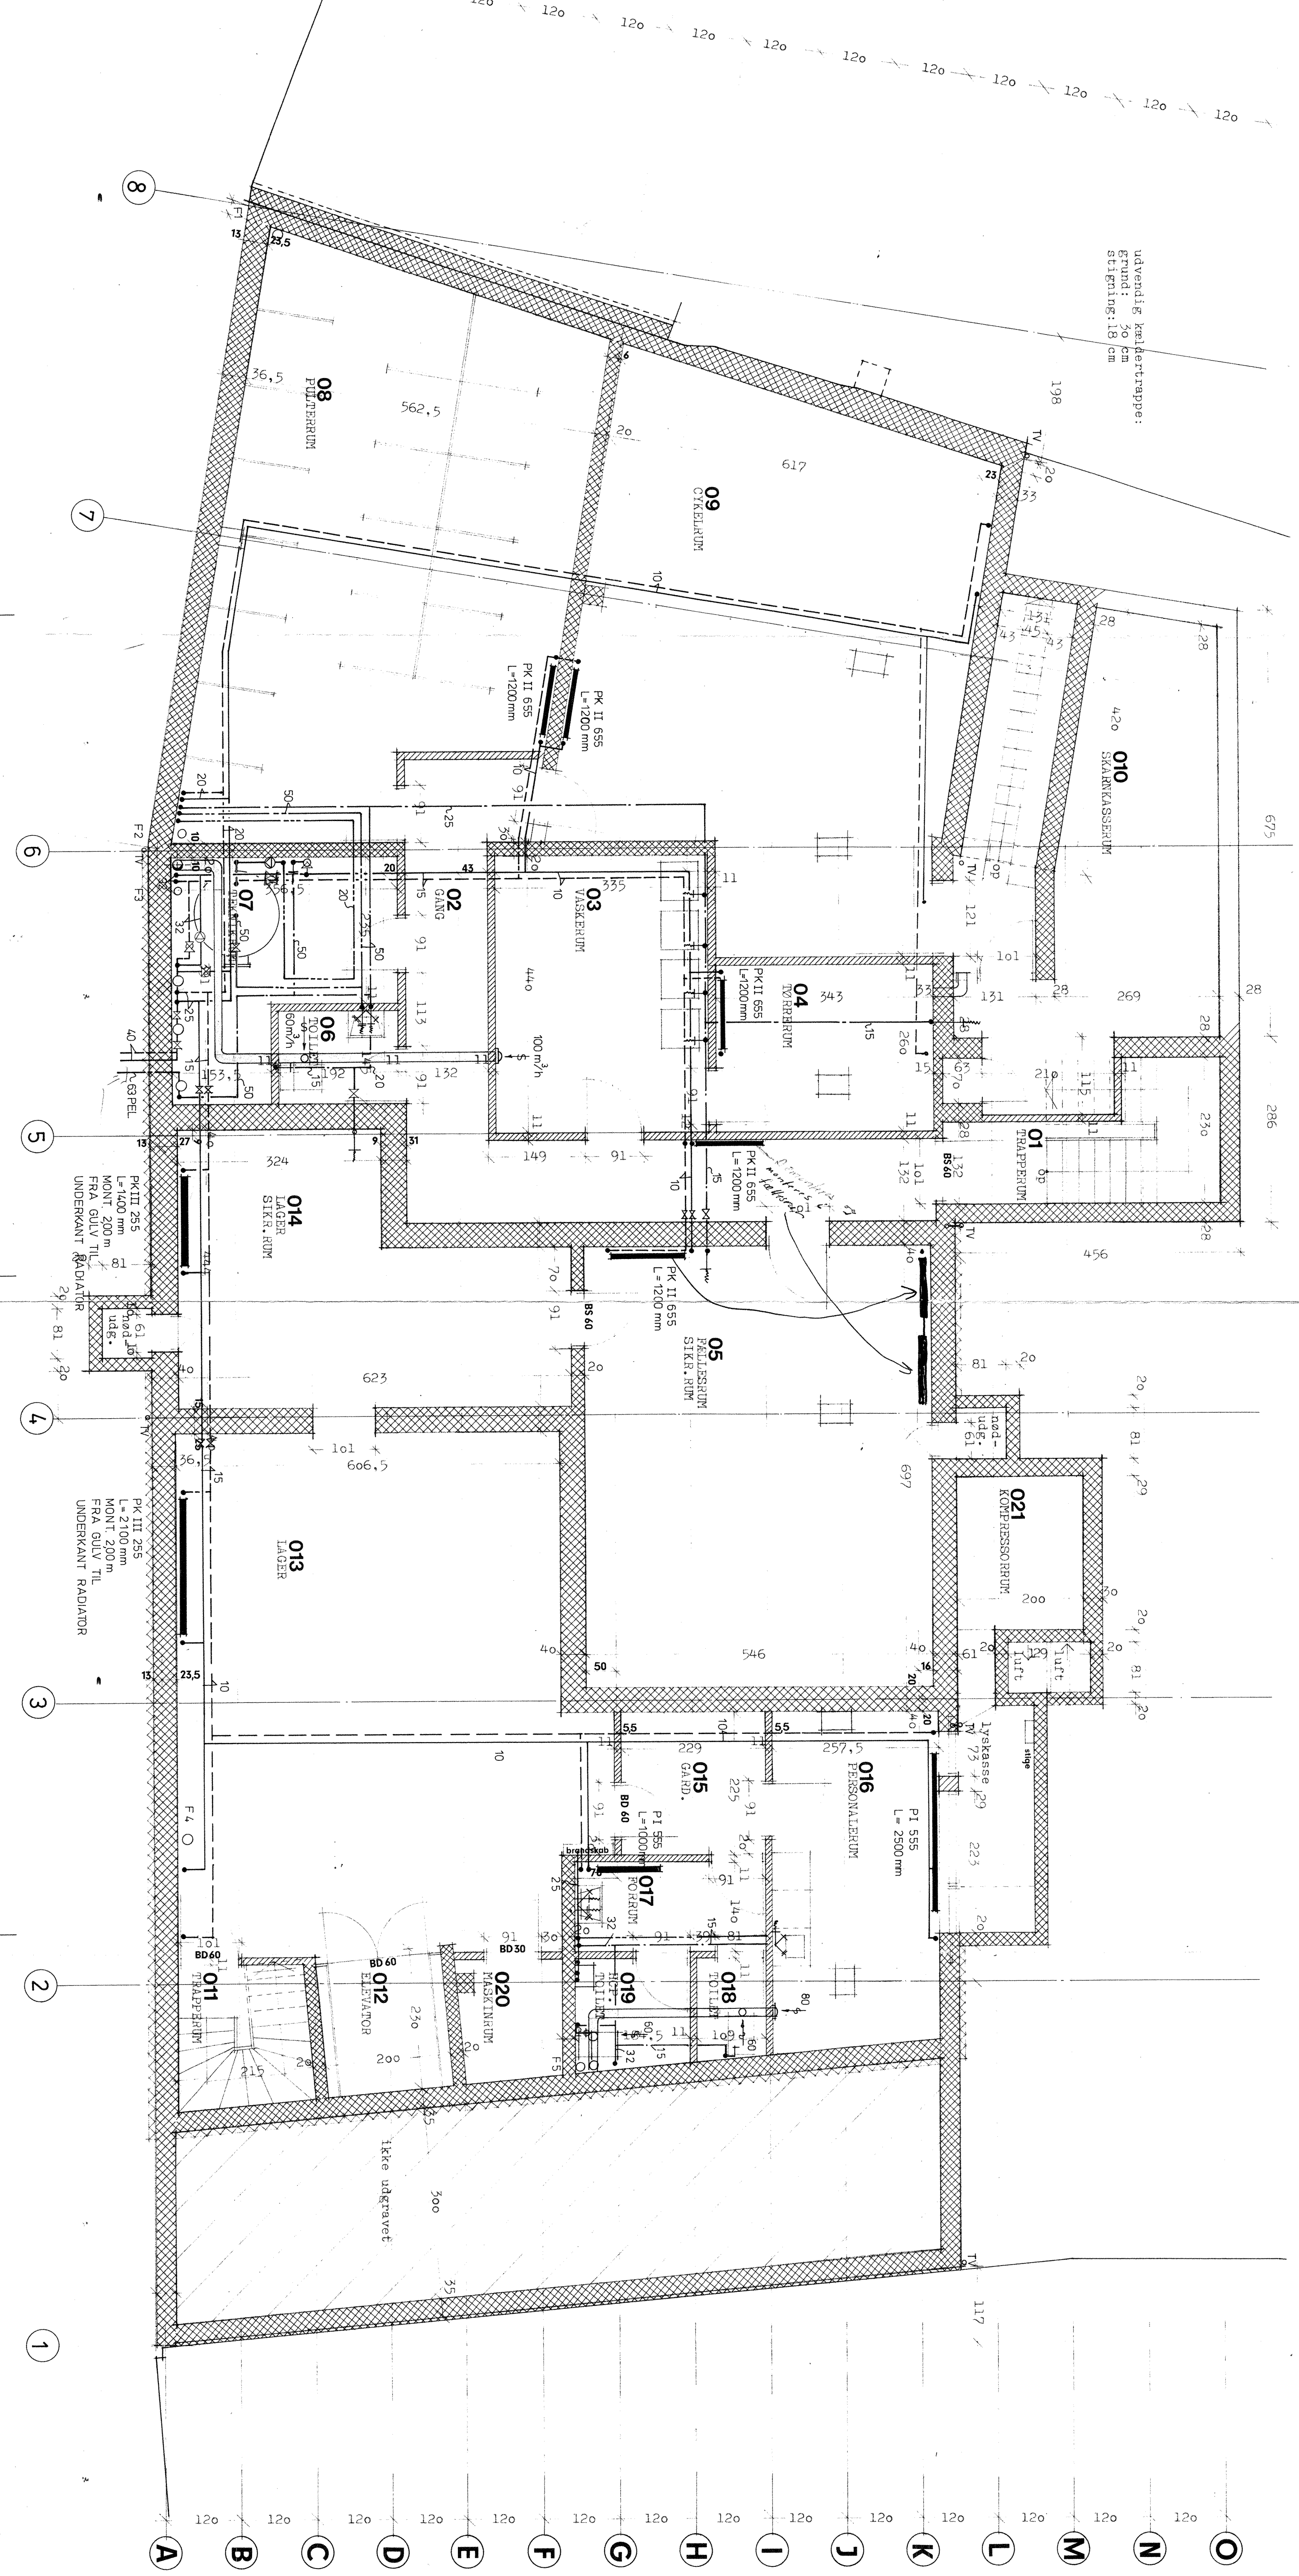

udvendig kældebrøkke:  
 afstand: 50 cm  
 stigning: 18 cm

NOTE:  
 ALLE RADIA TORER ER PANE L  
 RADIA TORER AF FABR. **THOR**

FOR TÆTTE D 20.12.82

BYGGERNE K/S CENTERBYG DIGEVEJ 9 6700 ESBJERG	SKAG OPFØRELSE AF UNGDOMSBOLIGER & BUTIK GRØNNEGÅDE 55-59	SAK-NR. 2100
RÅDGIVENDE INGENIØRFIRMA TAGE S. FRANSEN Tjørnsøien 12, Lund, 7400 Herning Tlf. 07-126442	TEGNING VVS-INSTALLATIONER KÆLDERPLAN	VAL. 1:50
SIGN.: BE	DATE:	REV. A B C D E
		TEGN. NR.: 5001

42x105