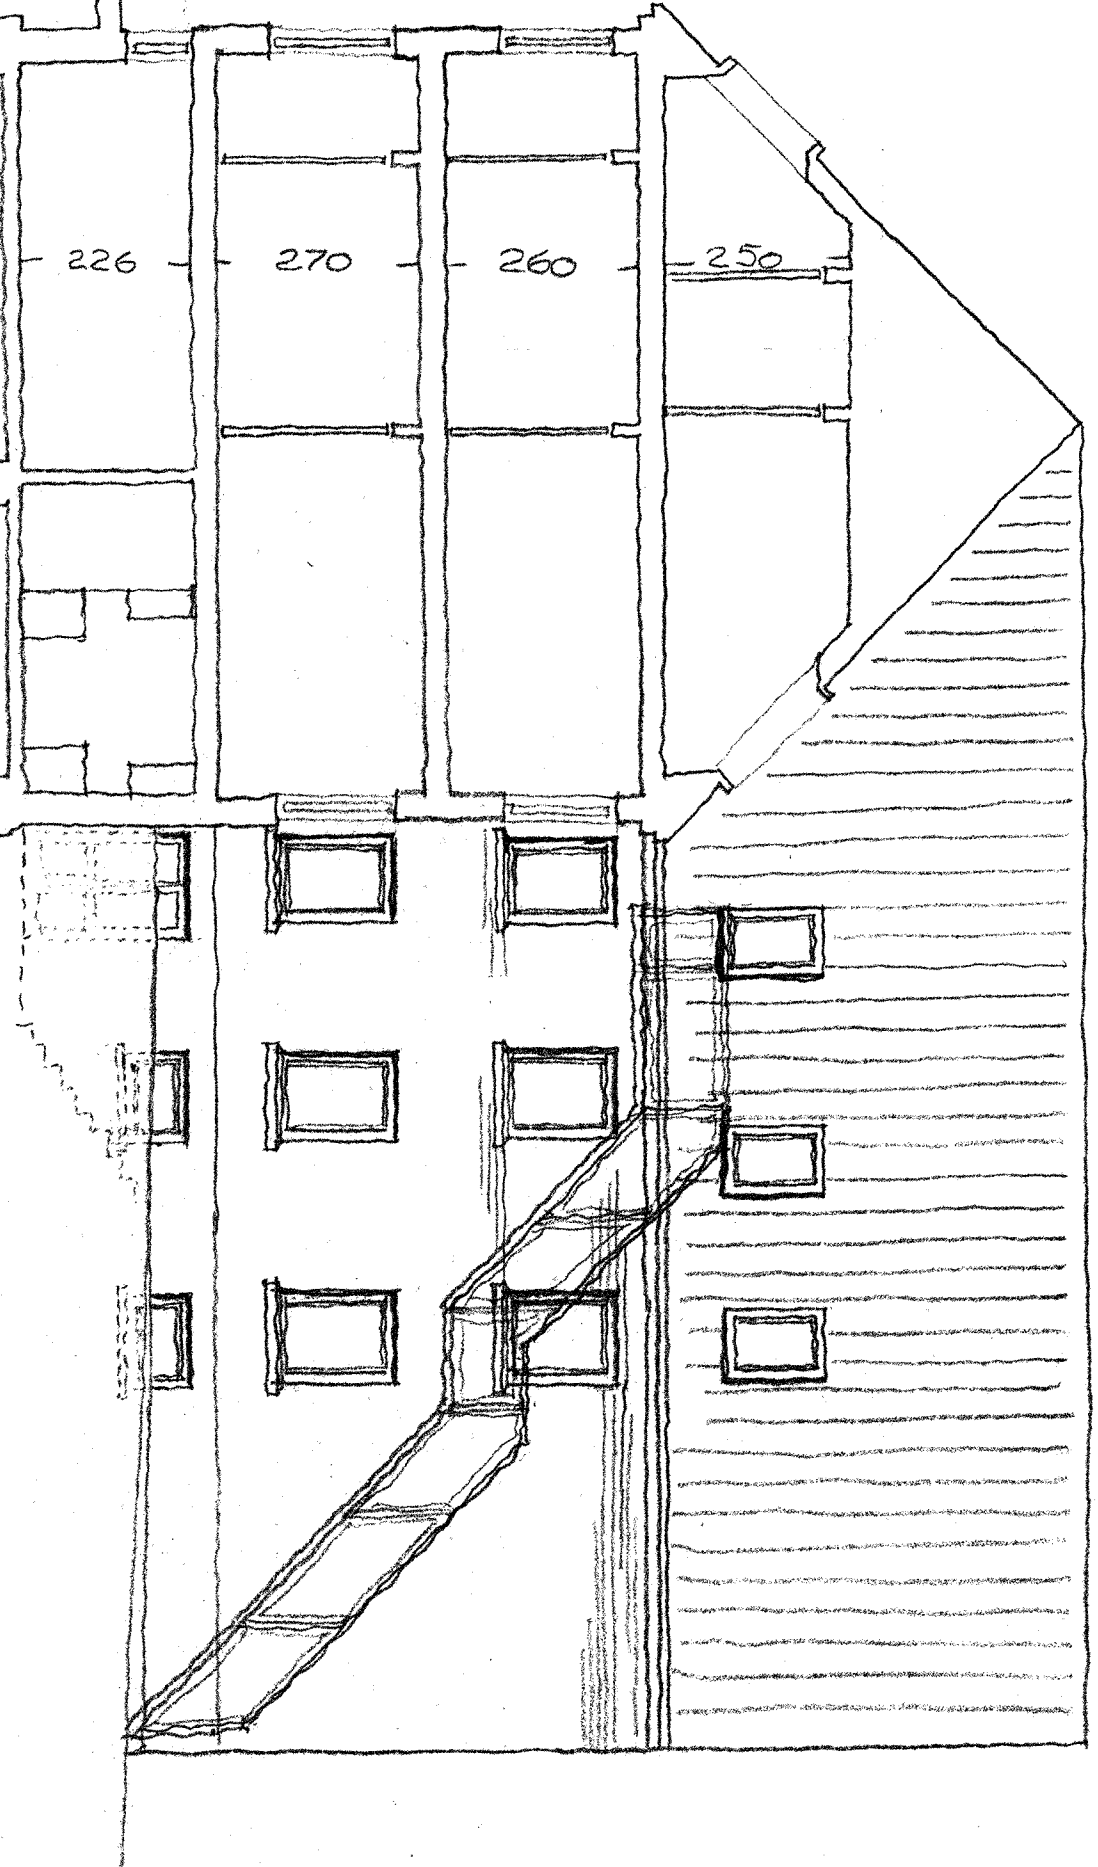

FACADE HOD GREBLÆK

SØV HOD GREBLÆK

SØV I SIDESKJULD

FACADE HOD FORTEVÆD

SØV HOD GREBLÆK

SØV I FORSYDNING

UNDPORBOLIGER GRØNÅVED
8000
ÅRHUS

KOLLEGERKONTORBT I ÅRHUS APS
Vester Allé 24A
8000 Århus O
REVISION D
A 25.02.85
C 26.04.85
B 21.12.82
D 16.12.82