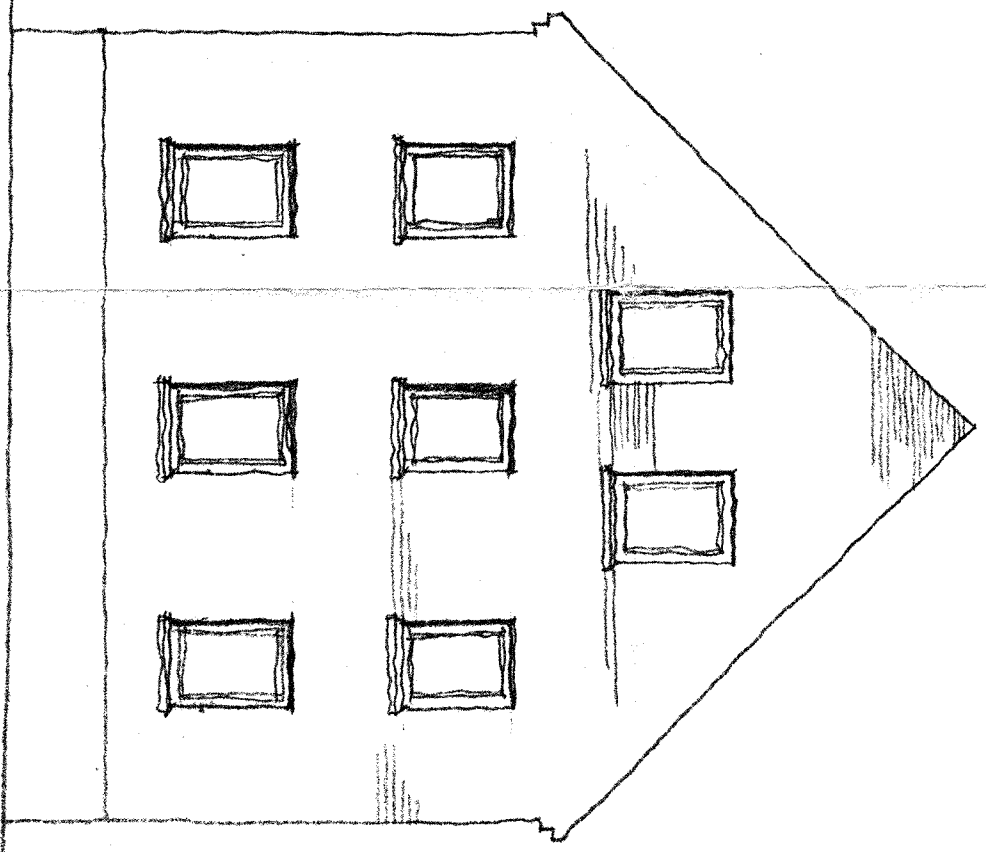

FACADE HOD GREBLÆK

SØV HOD GREBLÆK

SØV I SIDESKJULD

FACADE HOD FORTEVÆD

SØV HOD GREBLÆK

SØV I FORSYDNING

UNDPORBOLIGER GRØNÅVED
8000
ÅRHUS

KOLLEGERKONTORBT I ÅRHUS APS
Vester Allé 24A
8000 Århus O
REVISION D
A 25.02.85
C 26.04.85
B 21.12.82
D 16.12.82