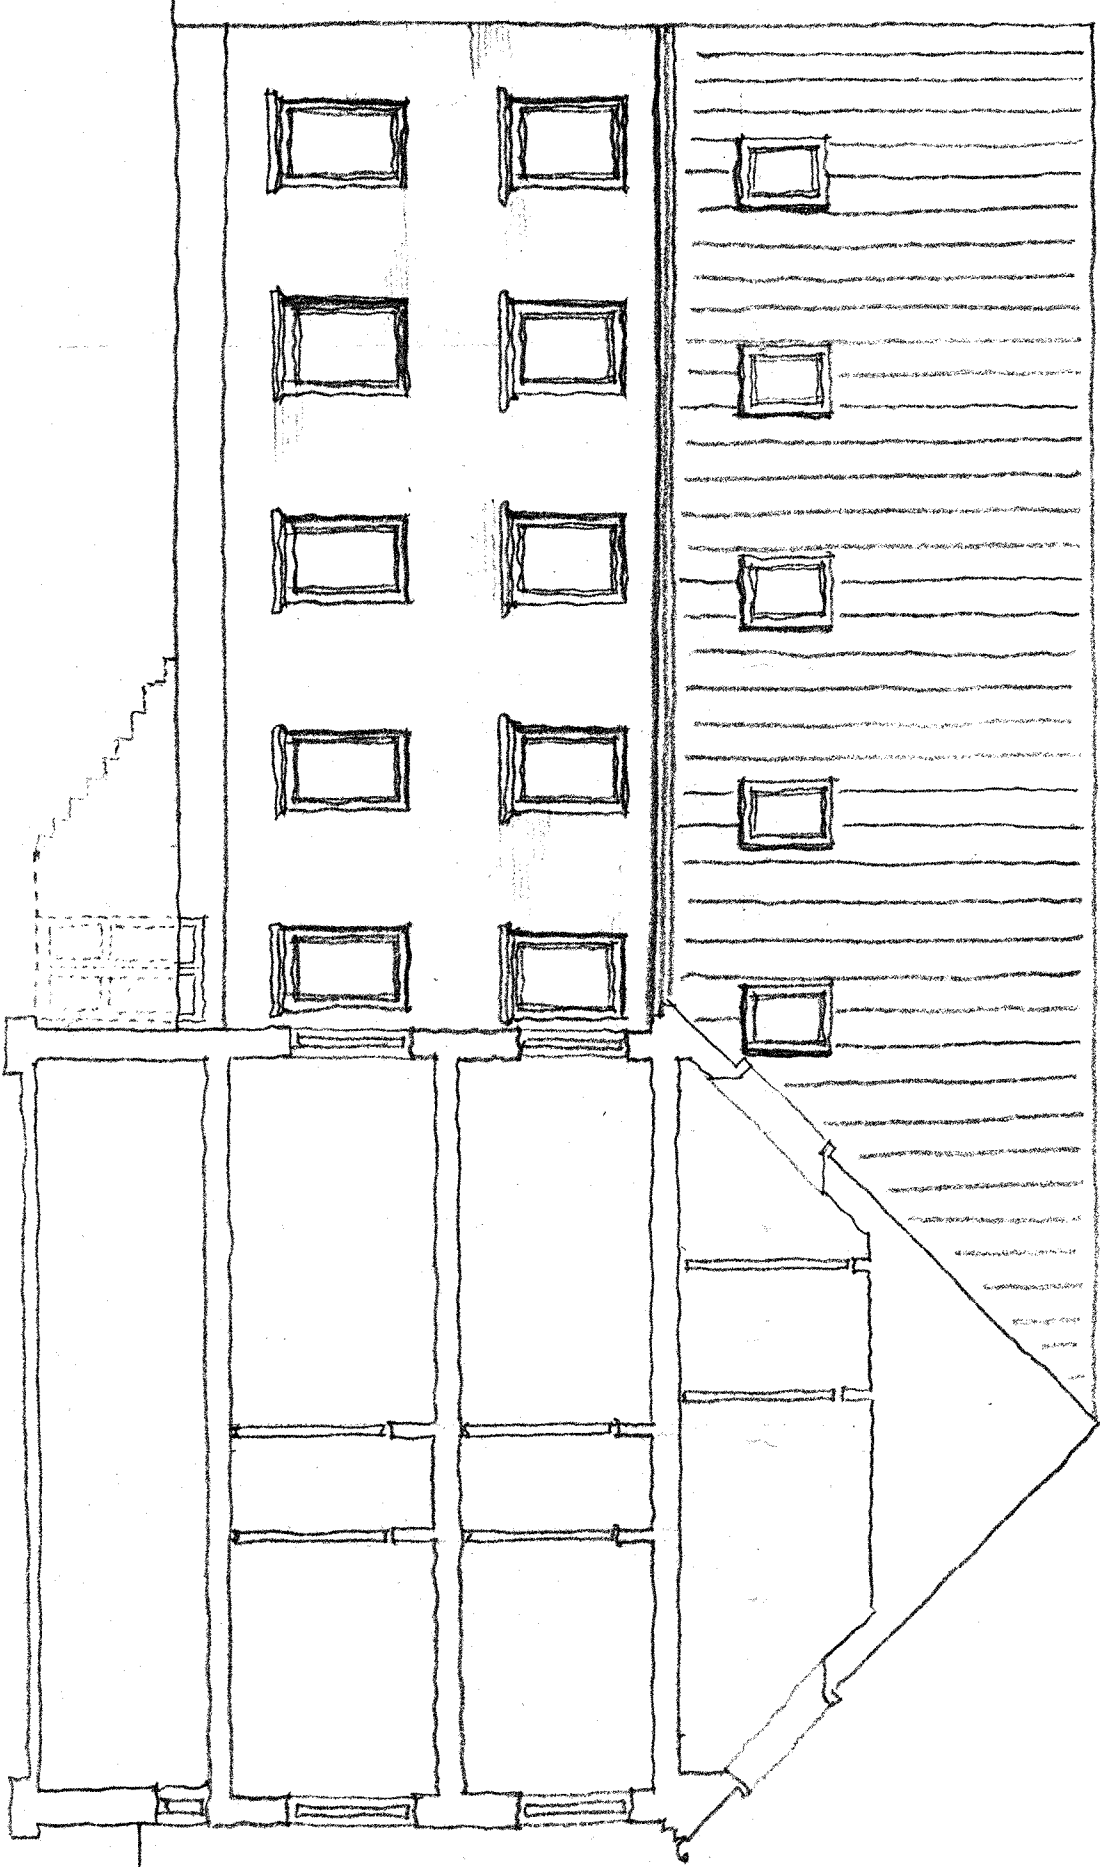

FACADE HOD GREBLÆK

SØV HOD GREBLÆK

SØV I SIDESKJULD

FACADE HOD FORTEVÆD

SØV HOD GREBLÆK

SØV I FORSYDNING

UNDPORBOLIGER GRØNÅVED
8000
ÅRHUS

KOLLEGERKONTORBT I ÅRHUS APS
Vester Allé 24A
8000 Århus O
REVISION D
A 25.02.85
C 26.04.85
B 21.12.82
D 16.12.82