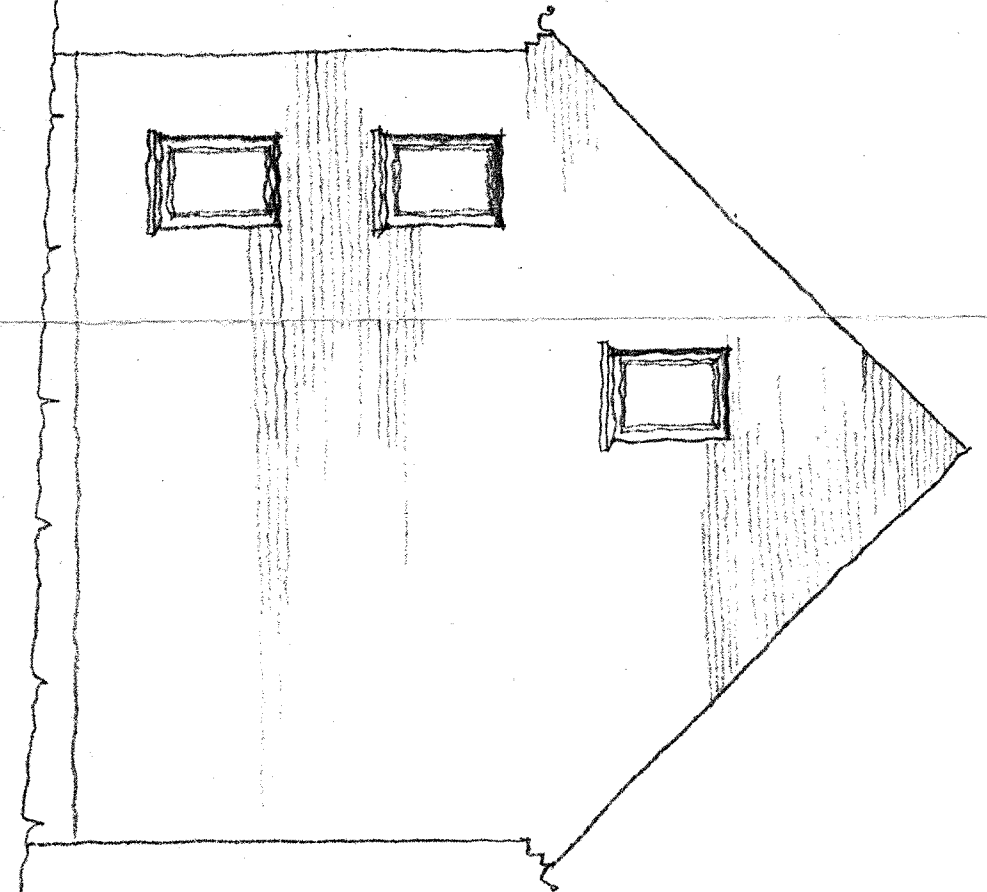

FACADE HOD GREBLÆK

SØV HOD GREBLÆK

SØV I SIDESKJULD

FACADE HOD FORTEVÆD

SØV HOD GREBLÆK

SØV I FORSYDNING

UNDPORBOLIGER GRØNÅVED
8000
ÅRHUS

KOLLEGERKONTORBT I ÅRHUS APS
Vester Allé 24A
8000 Århus O
REVISION D
A 25.02.85
C 26.04.85
B 21.12.82
D 16.12.82